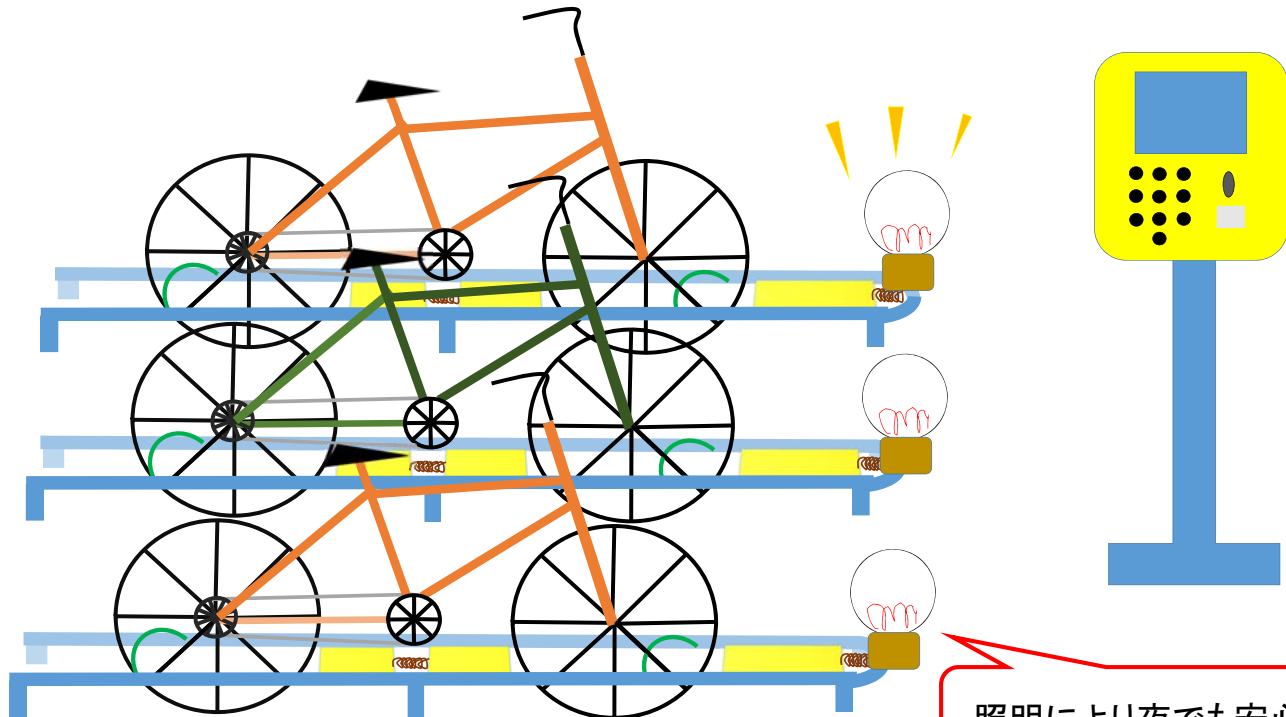

# 倒れない！盗まれない！安心安全なSmart Parking

## Smart Parking

照明により夜でも安心

一台で何台ものマシンの管理が可能

アプリ画面搭載されているため使用状況をスマホで確認可能

タッチパネルが苦手な方のためにタイヤ幅 (ばね) の調整、施錠、ライト点滅、自分の使用ナンバーなどをボタンでも操作可能

契約することにより個人専用ができる

使用履歴のデータ化も可能

タッチパネル式で操作が簡単

指紋認証やスマホをかざすことにより鍵の解錠が可能

鍵 (クロモリ式のスタンドに搭載)

ばね

電球

クロモリ (クロムモリブデン鋼) 製のスタンドとパイプ

ゴム製の板