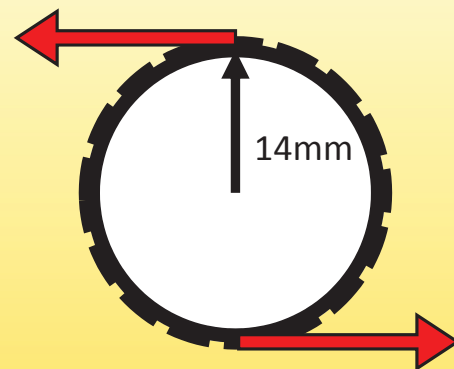

えふがにオープナー

飯野謙次、齊藤貞幸、江田隆正、木次谷光晴

ペットボトルのふたは、直径28mm。

ふたを開けるときのてこアームは、わずか14mm。

お年寄りや子供には開けにくいのは当然です。

えふがにオープナーは、約4倍のてこアームを実現しました。

80mm X 50mm、厚さ 6mm、重量わずか15g。

バッグに入れたり、キーチェーンにぶら下げたり、

マグネットで冷蔵庫にペタッと貼り付けておくこともできます。